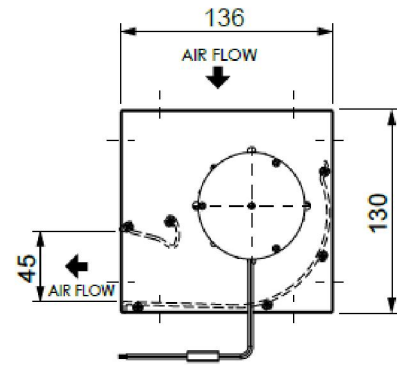

CD0813F SERIES

Size	Ø81mm
Housing	Aluminum
Impeller	Aluminum
Motor	DC Brushless Motor (3-Phase-Motor)
Operating Temp.	0°C~+45°C
Insulation	Class A

Model Number	Size (mm)			Voltage (V)	Current (A)	Power (W)	Speed (RPM)	Air Flow (CFM)	Pressure (mmH2O)	Noise (dB(A))	Weight (Kg)
	A	B	C								
CD08142V24B3HWF	440	445	527	24	1.85	44.4	1650	367 ①	6.2	53	1.90
CD08150V24B3HWF	520	535	607	24	1.95	46.8	1500	413 ②	5.8	52	2.05
CD08160V24B3HWF	620	635	707	24	2.10	50.4	1400	466 ③	5.5	51	2.25
CD08170V24B3HWF	720	735	805	24	2.30	55.2	1500	590 ④	5.8	52	2.90
CD08180V24B3HWF	720	835	905	24	2.35	56.4	1400	647 ③	5.5	51	3.05