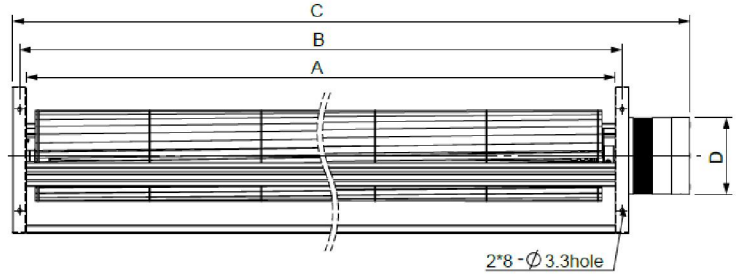

CD0813F SERIES

Size	Ø81mm
Housing	Aluminum
Impeller	Aluminum
Motor	DC Brushless Motor (3-Phase-Motor)
Operating Temp.	0°C~+45°C
Insulation	Class A

Model Number	Size (mm)			Voltage (V)	Current (A)	Power (W)	Speed (RPM)	Air Flow (CFM)	Pressure (mmH2O)	Noise (dB(A))	Weight (Kg)
	A	B	C								
CD08142V24B3HWF	440	445	527	24	1.85	44.4	1650	367 ①	6.2	53	1.90
CD08150V24B3HWF	520	535	607	24	1.95	46.8	1500	413 ②	5.8	52	2.05
CD08160V24B3HWF	620	635	707	24	2.10	50.4	1400	466 ③	5.5	51	2.25
CD08170V24B3HWF	720	735	805	24	2.30	55.2	1500	590 ④	5.8	52	2.90
CD08180V24B3HWF	720	835	905	24	2.35	56.4	1400	647 ③	5.5	51	3.05