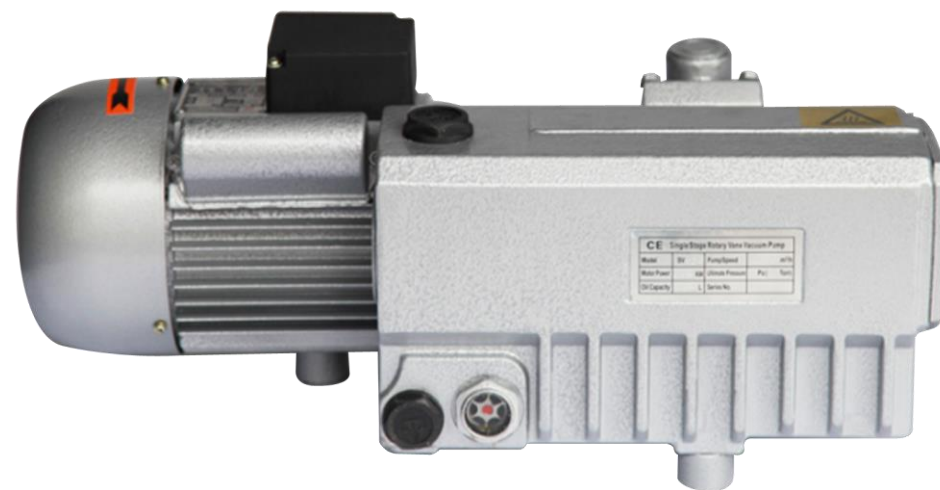

UNi-CROWN

Rotary Vane Vacuum Pump

葉片式真空幫浦

RV-025

電壓 Rated Voltage	V	1Φ AC 110 or 220 3Φ AC 220/380
最大真空度 Ultimate vacuum	mbar	1.5
最大流量 Pumping speed	m ³ /h	25(60Hz) / 20(50Hz)
消耗功率 Power Consumption	kw	0.90 1Φ / 0.75 3Φ
外型尺寸 Dimensions	mm	455 x 235 x 210
轉速 Motor Speed	rpm	2800
油量 Oil Capacity	L	0.5
口徑 Gas Diam	inch	G 3/4
噪音 Noise	dB	64
重量 Weight	kg	25